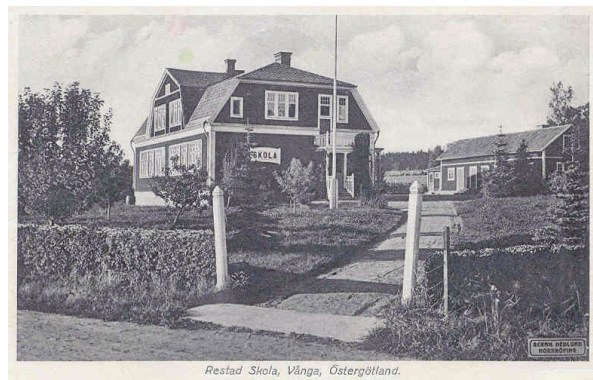

Solliden

Restad Mellangård

Byggdes 1910 Innehöll skola och lärarbostad
Skolan revs på 1970-talet.

Enligt en mantalslängd ägdes fastigheten 1946 av Vånga
Församling.

Boende:

	Josef Gårdeby (1901-1960) Folkskollärare gm Anna Larsson (1901-1988) Barn: Kerstin (1925-)	f. i Gårdeby,	d. i Vikingstad. d. i Linköping.
(1929-1947)	Karin Olsson (1897-1971) Läarinna	f. i Tjärstad,	d. i Mjölby.
	Eva Eriksson Hahn Läarinna		
	Esaias Pettersson (1901-1979) Folkskollärare gm Alma Eriksson (1896-1984) Sjuksköterska Barn: Ingrid (1927-) Gudrun (1930-) Ingemar (1933-)	f. i Markaryd (G) f. i Askeby.	
1956-	Willem Granfeldt-Karineem (1895-1982) gm Minna Granfeldt (1901-1973) Lärare	f. i Estland, f. i Estland,	d. i Norrköping. d. i Norrköping.
	Inga Märta Thelin Lärare		

Nya huset

Byggdes 1967

	Erik Fredriksson (1913-1979) Byggmästare gm Inga-Britt (1924-) Barn: Håkan (1953-2008) Ingrid (1956-)	f. i Jonsberg.	d. i Söderköping.
	Mats Pettersson (1952-) Yvonne Andersson (1964-)	f. i Norrköping. f. i Norrköping.